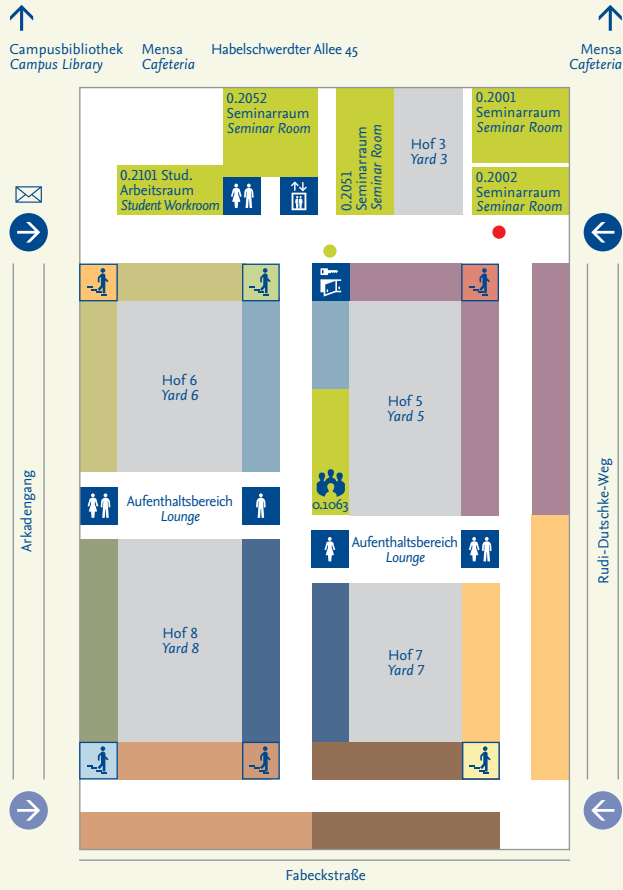

Ebene 0 Level 0