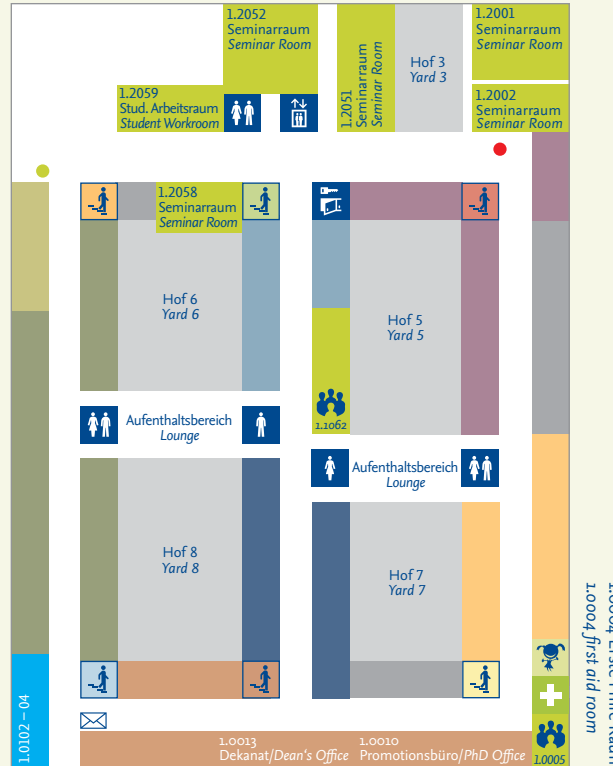

Weitere Informationen / Further Informations:  
[www.geschkult.fu-berlin.de](http://www.geschkult.fu-berlin.de)

- Übersichtsplan  
Overview Plan
- Haupteingang  
Main Entrance
- Nebeneingang  
Side Entrance

## Standortplan Location map

**Fabeckstraße 23 – 25**

# Ebene -1 Level -1

# Ebene 1 Level 1

Habelschwerdter Allee 45