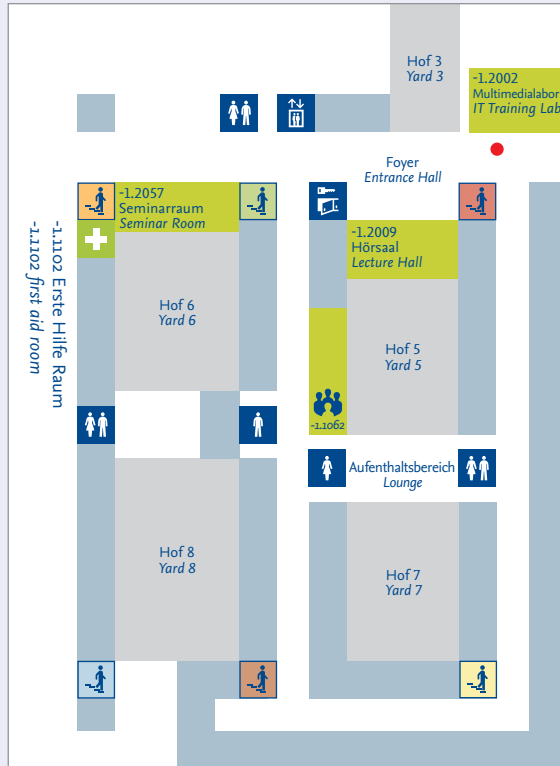

Weitere Informationen / Further Informations:  
[www.geschkult.fu-berlin.de](http://www.geschkult.fu-berlin.de)

- Übersichtsplan  
Overview Plan
- Haupteingang  
Main Entrance
- Nebeneingang  
Side Entrance

## Standortplan Location map

**Fabeckstraße 23 – 25**

# Ebene -1 Level -1

# Ebene 2 Level 2

- Drittmittelbereich  
Project Area
- Übersichtsplan  
Overview Plan
- Besprechungsraum  
Conference Room

- Korea-Studien  
Korean Studies
- Sinologie  
Sinology
- Fachbereichsverwaltung/Dekanat  
Administration/Office of the Dean
- Islamwissenschaft  
Islamic Studies
- Turkologie  
Turkic Studies
- Semitistik & Arabistik  
Semitic and Arabic Studies
- Iranistik  
Iranian Studies
- Terasse  
Terrace
- Prüfungs-/Studien- und Promotionsbüro  
(Anmelde- und Wartebereich)  
Examination Office/Office of Academic Affairs/PhD Office  
(Registration and Waiting Room)
- Übersichtsplan  
Overview Plan
- Informationsbildschirm  
Information screen
- Eltern-Kind-Zimmer  
Parent-child Room
- Besprechungsraum  
Conference Room
- Innenpostkasten  
Inside Mail Box