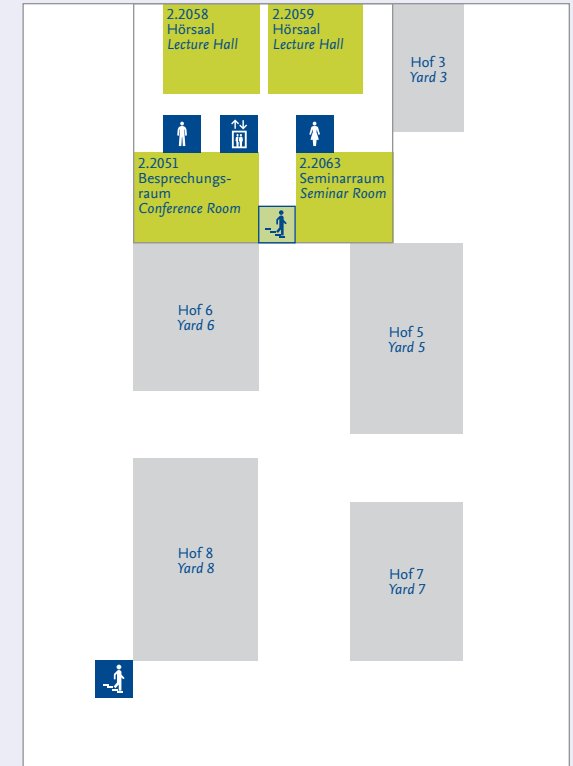

## Standortplan Location map

**Fabeckstraße 23 – 25**

# Ebene -1 Level -1

# Ebene 1 Level 1

Habelschwerdter Allee 45

# Ebene 2 Level 2

- Drittmittelbereich  
Project Area
- Übersichtsplan  
Overview Plan
- Besprechungsraum  
Conference Room

- Korea-Studien  
Korean Studies
- Sinologie  
Sinology
- Fachbereichsverwaltung/Dekanat  
Administration/Office of the Dean
- Islamwissenschaft  
Islamic Studies
- Turkologie  
Turkic Studies
- Semitistik & Arabistik  
Semitic and Arabic Studies
- Iranistik  
Iranian Studies
- Terasse  
Terrace
- Prüfungs-/Studien- und Promotionsbüro  
(Anmelde- und Wartebereich)  
Examination Office/Office of Academic Affairs/PhD Office  
(Registration and Waiting Room)
- Übersichtsplan  
Overview Plan
- Informationsbildschirm  
Information screen
- Eltern-Kind-Zimmer  
Parent-child Room
- Besprechungsraum  
Conference Room
- Innenpostkasten  
Inside Mail Box