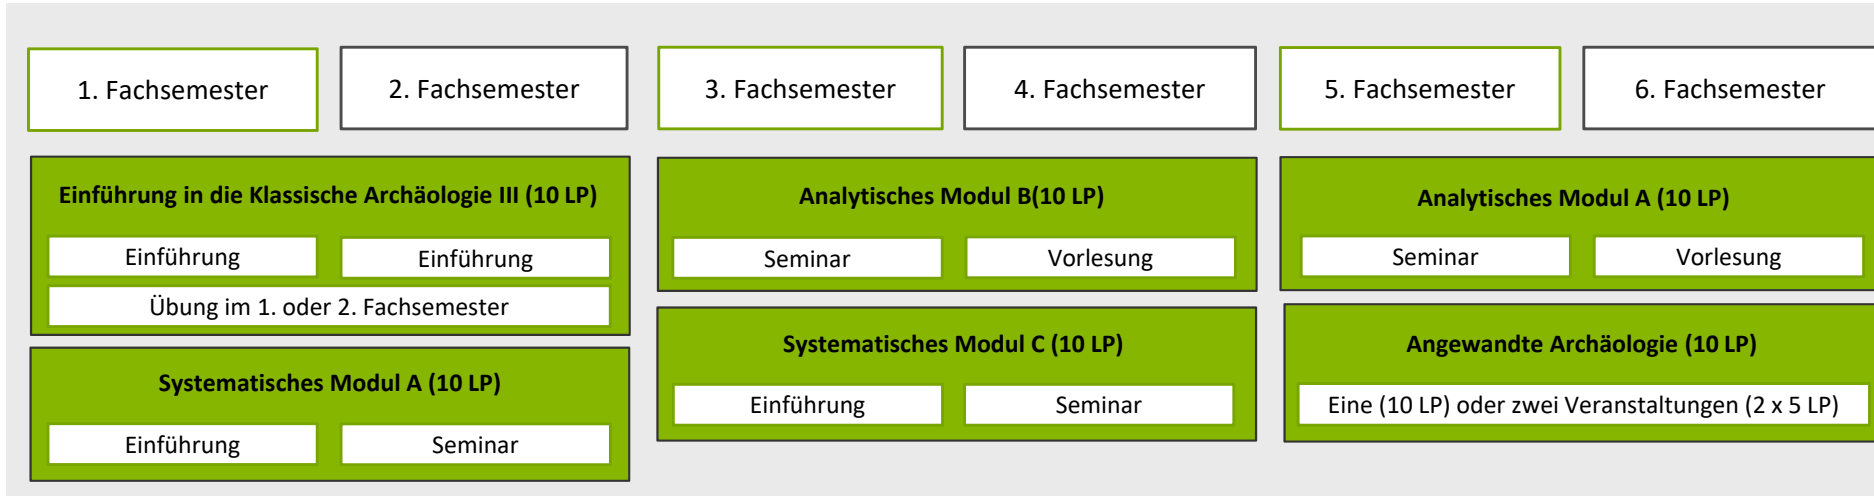

### Empfohlener Studienverlauf für Profildbereich Klassische Archäologie (60 LP) Studienbeginn WiSe 2024/2025

Es ist sinnvoll, das Studium nach dem empfohlenen Studienverlauf auszurichten.  
 Sie bauen graduell Ihr Wissen und Ihre Kompetenzen auf und verteilen die Arbeitslast gleichmäßig auf Ihre Studienzeit. Sollten Sie einmal davon abweichen (müssen), lassen Sie sich beraten!

### Empfohlener Studienverlauf für Profildbereich Klassische Archäologie (30 LP) Studienbeginn WiSe 2024/2025

Es ist sinnvoll, das Studium nach dem empfohlenen Studienverlauf auszurichten.  
 Sie bauen graduell Ihr Wissen und Ihre Kompetenzen auf und verteilen die Arbeitslast gleichmäßig auf Ihre Studienzeit. Sollten Sie einmal davon abweichen (müssen), lassen Sie sich beraten!