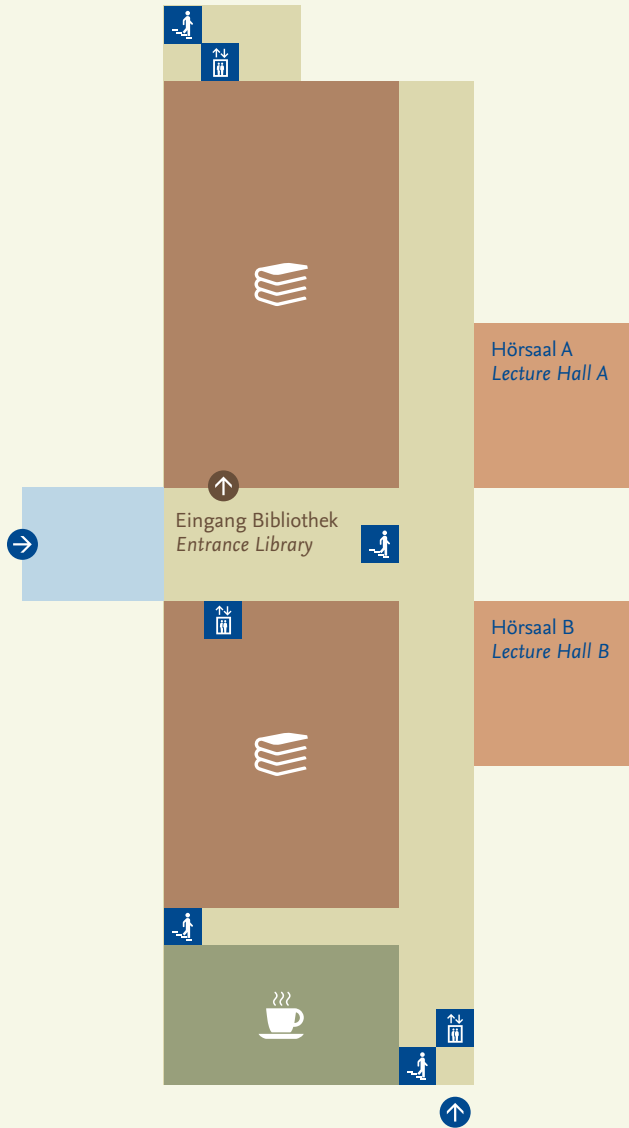

Standortplan Location map

Koserstraße 20

 Bibliothek Friedrich-Meinecke-Institut und Kunsthistorisches Institut
Research Library History and Art History

 Flur/Treppenhaus
Corridor/Staircase

 Cafeteria
Cafeteria

Weitere Informationen / Further Information:
www.geschkult.fu-berlin.de

 Zugang zum Gebäude
Entrance

Ebene -1

Level -1

Bibliothek Friedrich-Meinecke-Institut (FMI) und Kunsthistorisches Institut (KHI)
Research Library History and Art History

Flur/Treppenhaus
Corridor/Staircase

Zugang zum Gebäude
Entrance

Ebene 1

Level 1

Arbeitsräume
Offices

Lehrräume
Seminar Rooms

Sitzungsräume
Conference Rooms

Flur/Treppenhaus
Corridor/Staircase

Institutssekretariat KHI
Office Art History Institute

Institutsbüro FMI
Office Friedrich-Meinecke-Institute (History)

Ebene 2

Level 2

Ebene 3

Level 3

Arbeitsräume
Offices

Lehrräume
Seminar Rooms