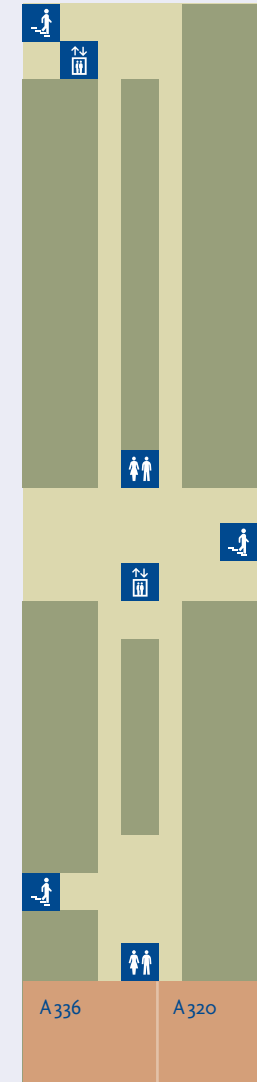

Standortplan Location map

Koserstraße 20

 Bibliothek Friedrich-Meinecke-Institut und Kunsthistorisches Institut
Research Library History and Art History

 Flur/Treppenhaus
Corridor/Staircase

 Cafeteria
Cafeteria

Flur/Treppenhaus
Corridor/Staircase

Zugang zum Gebäude
Entrance

Ebene 1

Level 1

Arbeitsräume
Offices

Lehrräume
Seminar Rooms

Sitzungsräume
Conference Rooms

Flur/Treppenhaus
Corridor/Staircase

Institutssekretariat KHI
Office Art History Institute

Institutsbüro FMI
Office Friedrich-Meinecke-Institute (History)

Ebene 2

Level 2

Ebene 3

Level 3

Arbeitsräume
Offices

Lehrräume
Seminar Rooms

Flur/Treppenhaus
Corridor/Staircase

Eltern-Kind Zimmer
Parent-child Room