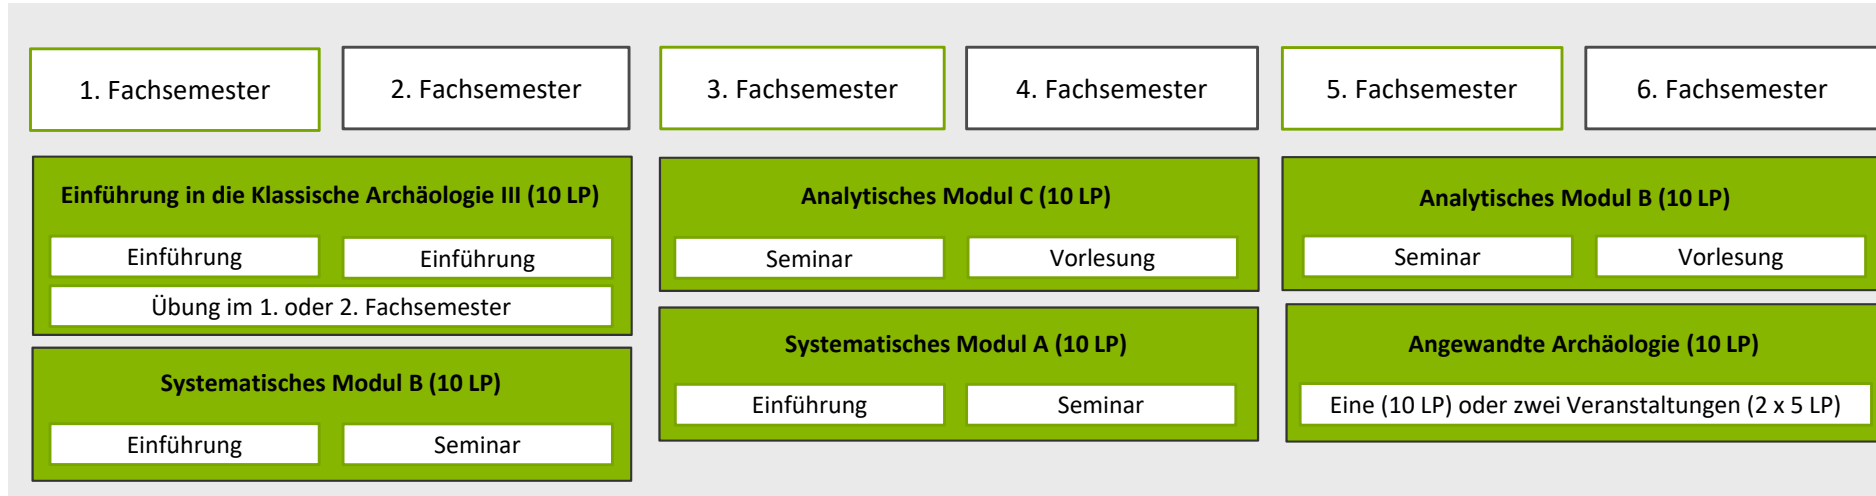

Empfohlener Studienverlauf für Profildbereich Klassische Archäologie (60 LP) Studienbeginn WiSe 2023/2024

Es ist sinnvoll, das Studium nach dem empfohlenen Studienverlauf auszurichten.
Sie bauen graduell Ihr Wissen und Ihre Kompetenzen auf und verteilen die Arbeitslast gleichmäßig auf Ihre Studienzeit. Sollten Sie einmal davon abweichen (müssen), lassen Sie sich beraten!

Empfohlener Studienverlauf für Profildbereich Klassische Archäologie (30 LP) Studienbeginn WiSe 2023/2024

Es ist sinnvoll, das Studium nach dem empfohlenen Studienverlauf auszurichten.
Sie bauen graduell Ihr Wissen und Ihre Kompetenzen auf und verteilen die Arbeitslast gleichmäßig auf Ihre Studienzeit. Sollten Sie einmal davon abweichen (müssen), lassen Sie sich beraten!